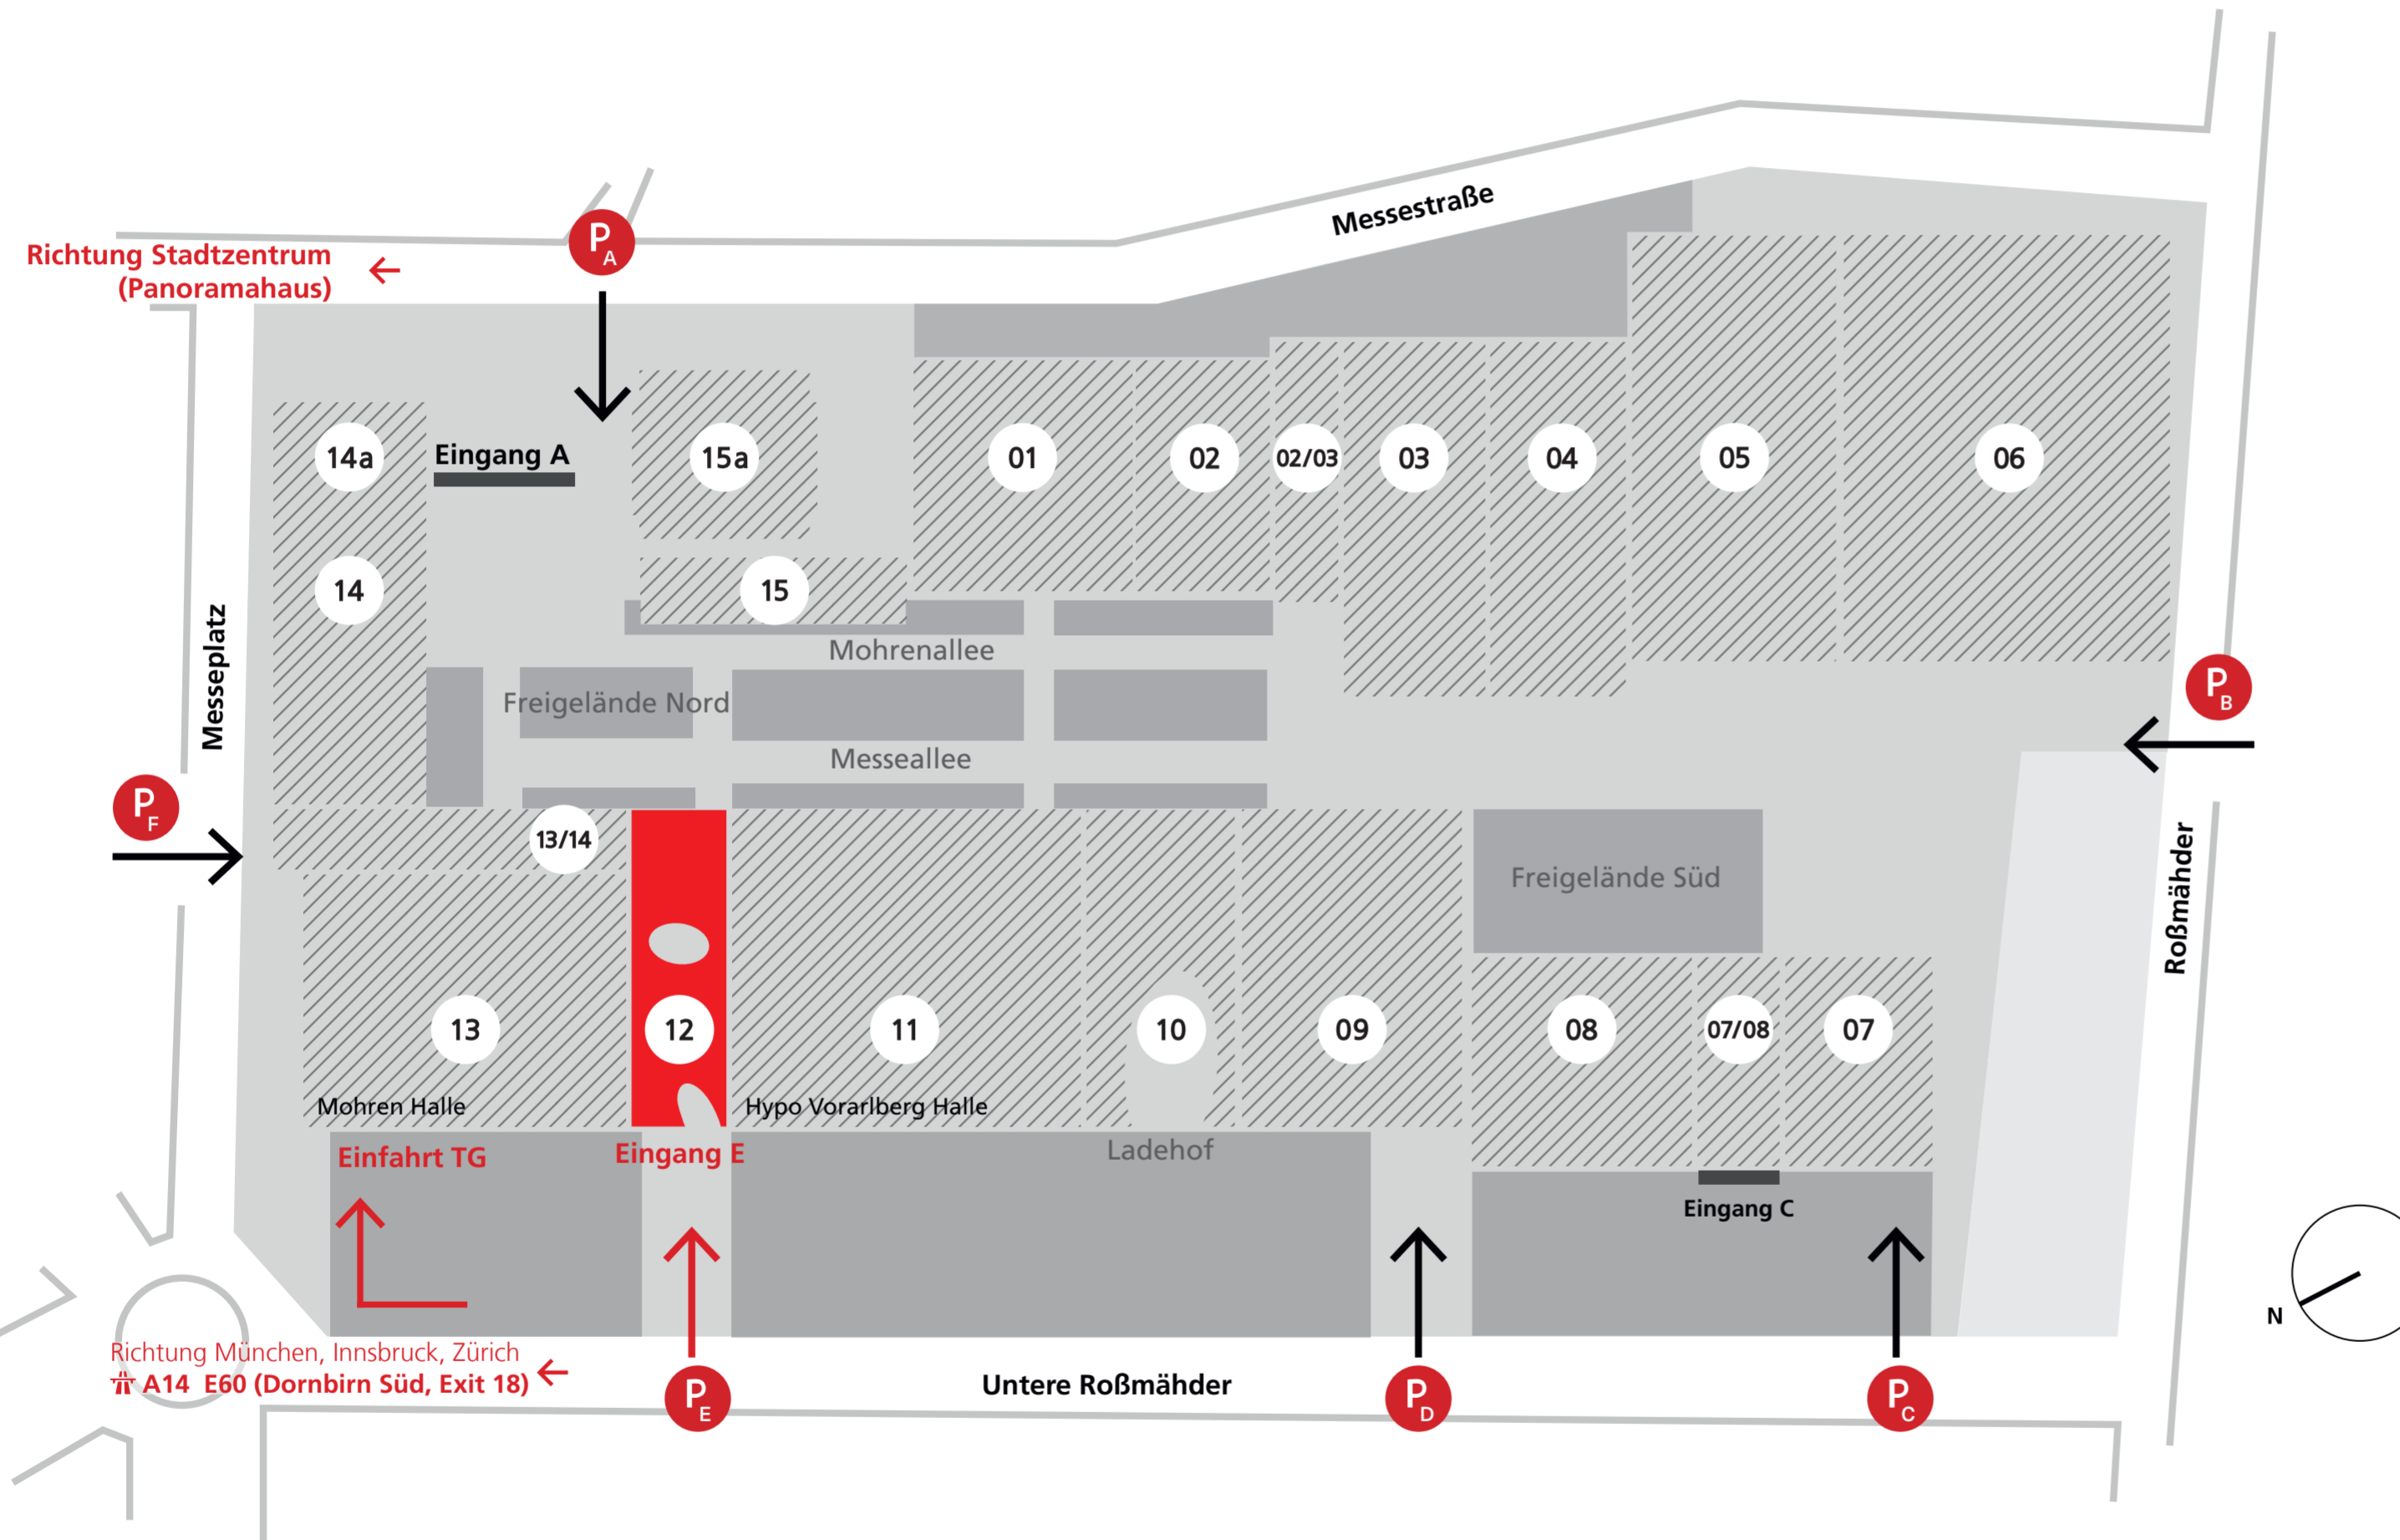

Messequartier Dornbirn

Veranstaltungshallen

- Halle 01* 1570 m²
- Halle 02* 1200 m²
- Halle 02/03* 260 m²
- Halle 03* 2180 m²
- Halle 04* 2250 m²
- Halle 04/05* 706 m²
- Halle 05* 2630 m²
- Halle 06* 2800 m²
- Halle 07* 1260 m²
- Halle 07/08* 444 m²
- Halle 08* 1870 m²
- Halle 09 3000 m²
- Halle 10 450 m²
- Halle 11 Hypo Vorarlberg 4800 m²
- Halle 12 1200 m²
- Halle 13 Mohren 2340 m²
- Halle 13/14 900 m² Messebüro
- Halle 14 1760 m²
- Halle 14a* 672 m²
- Halle 15* 544 m²
- Halle 15a* 335 m²

*ganzjährig vermietet